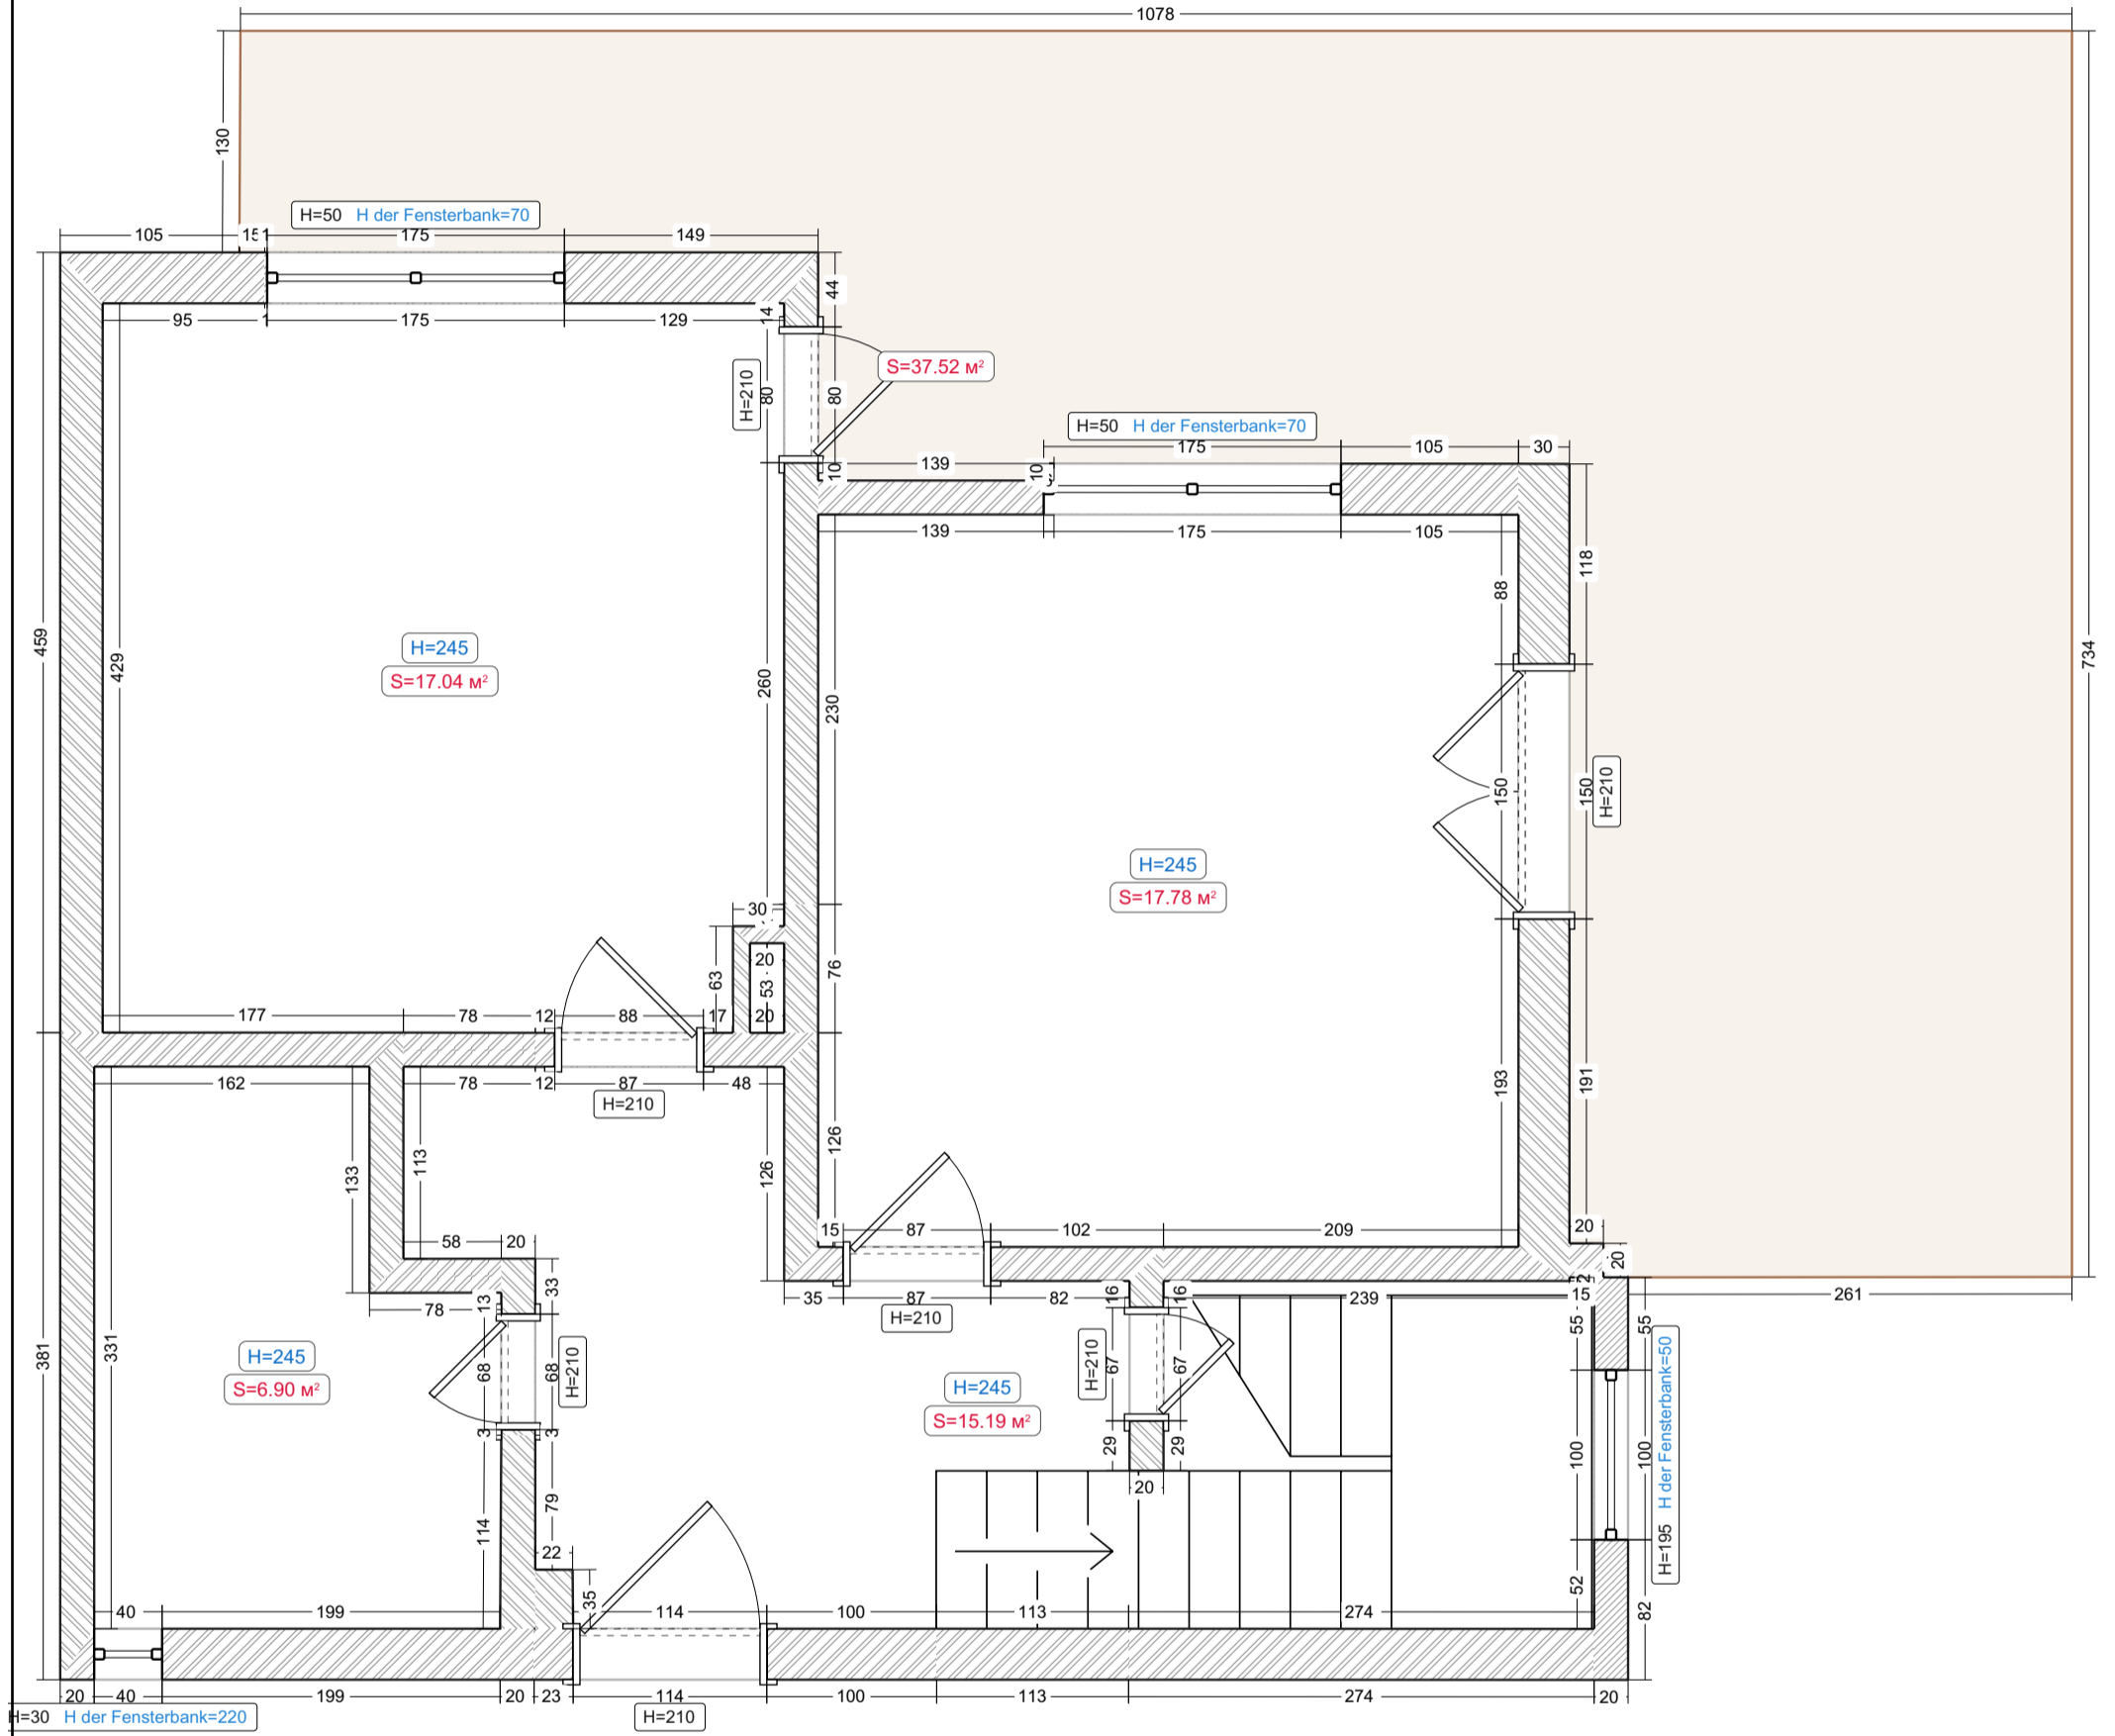

Ausgangsplan

Legende:

-  Bestehende Mauer
-  Material: Ziegel
-  Terrasse

Räumlichkeiten