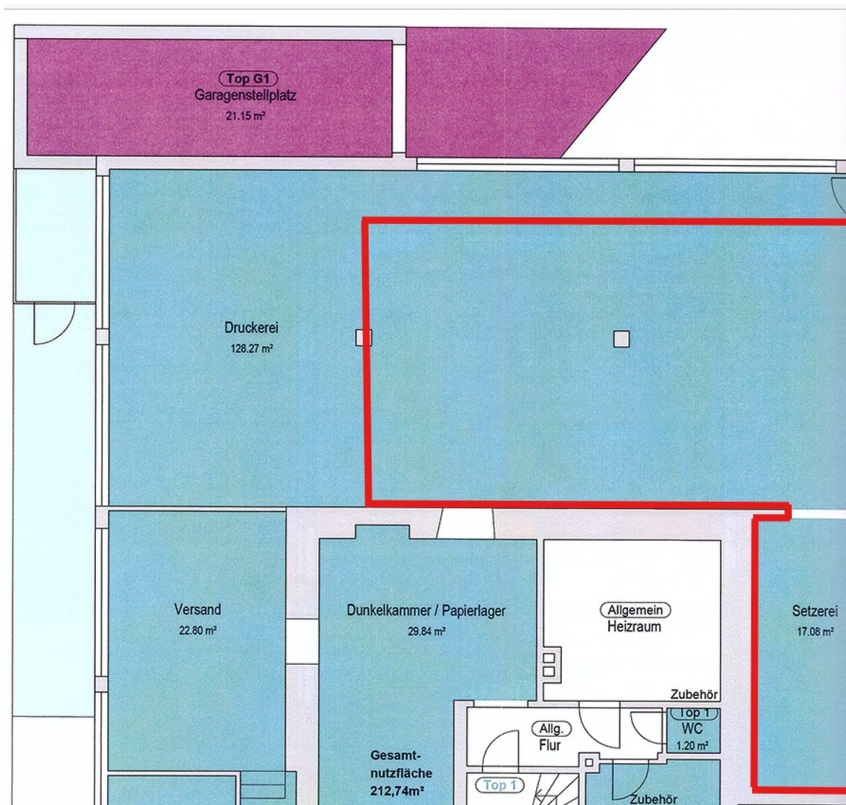

Exposé - Grundrisse

Grundriss