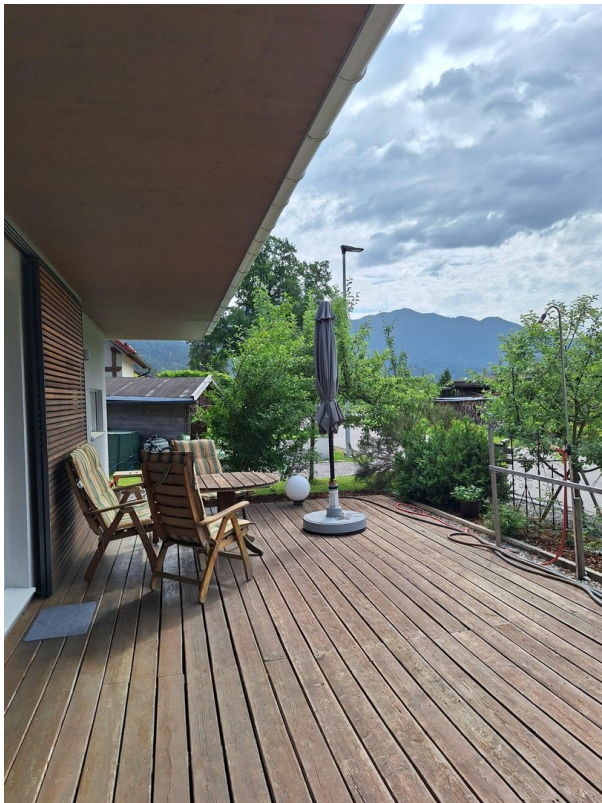

Exposé - Beschreibung

Objektbeschreibung

Zum Verkauf steht ein gepflegter Bungalow in Musau bei Reutte (Tirol). Das Haus wurde 2018 erstmals bezogen und verfügt über ca. 111 m² Wohnfläche auf einem 610 m² großen Grundstück.

Exposé - Galerie

Doppelgarage inkl. Geräteraum

Exposé - Galerie

Westseite Garage

Nordseite

Exposé - Galerie

Terrasse

Exposé - Galerie