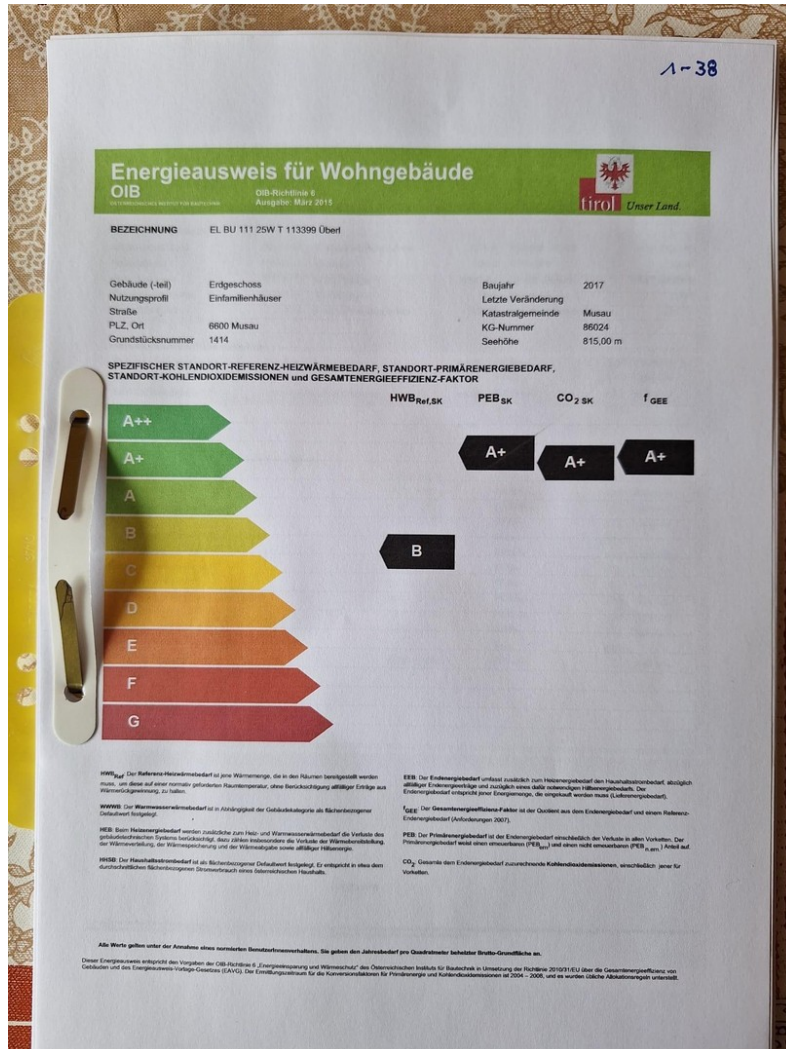

Exposé - Beschreibung

Objektbeschreibung

Zum Verkauf steht ein gepflegter Bungalow in Musau bei Reutte (Tirol). Das Haus wurde 2018 erstmals bezogen und verfügt über ca. 111 m² Wohnfläche auf einem 610 m² großen Grundstück.

Exposé - Galerie

Energieausweis

Exposé - Grundrisse

Grundriss

Exposé - Grundrisse