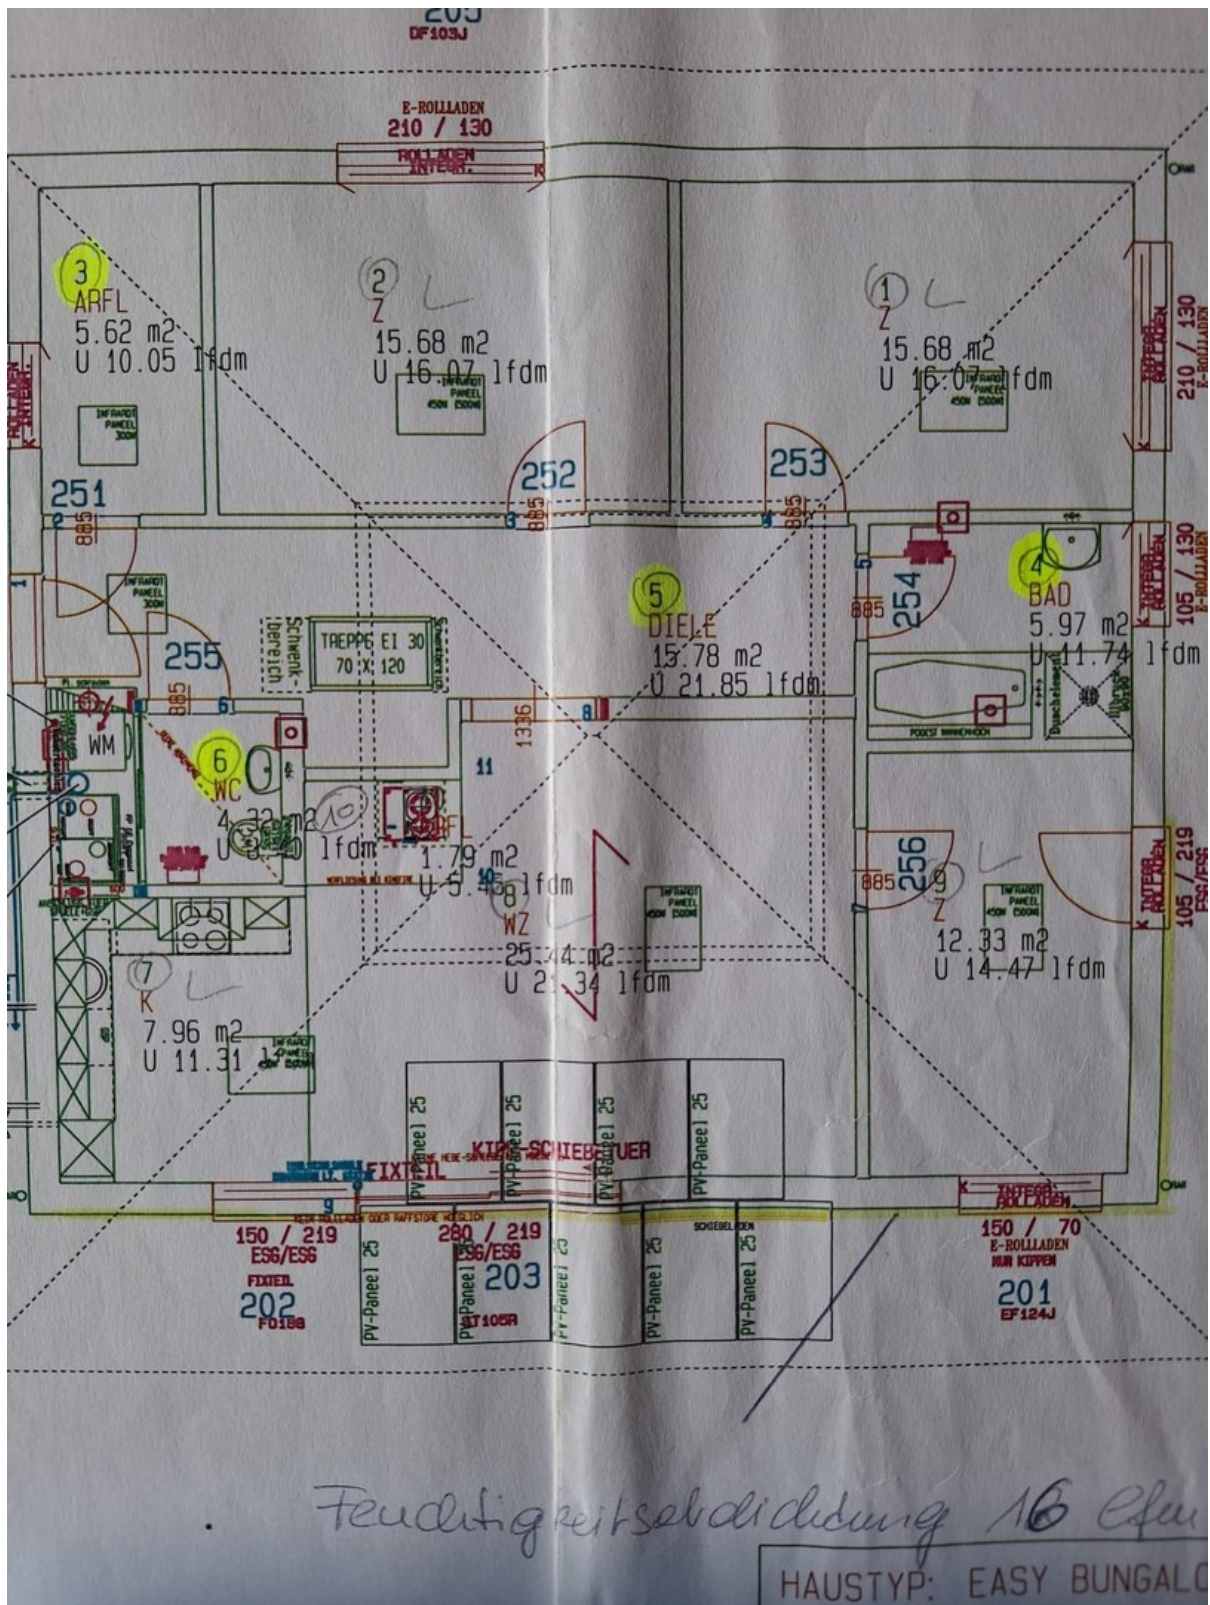

Exposé - Grundrisse

Grundriss