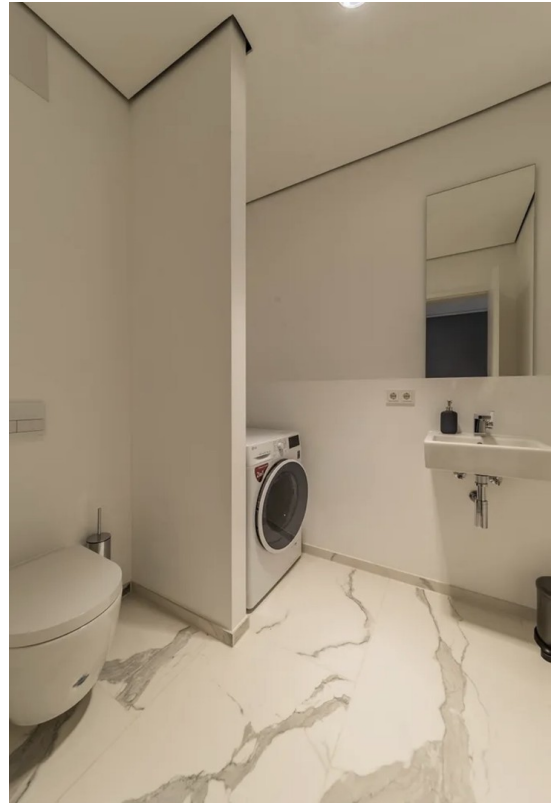

Exposé - Galerie