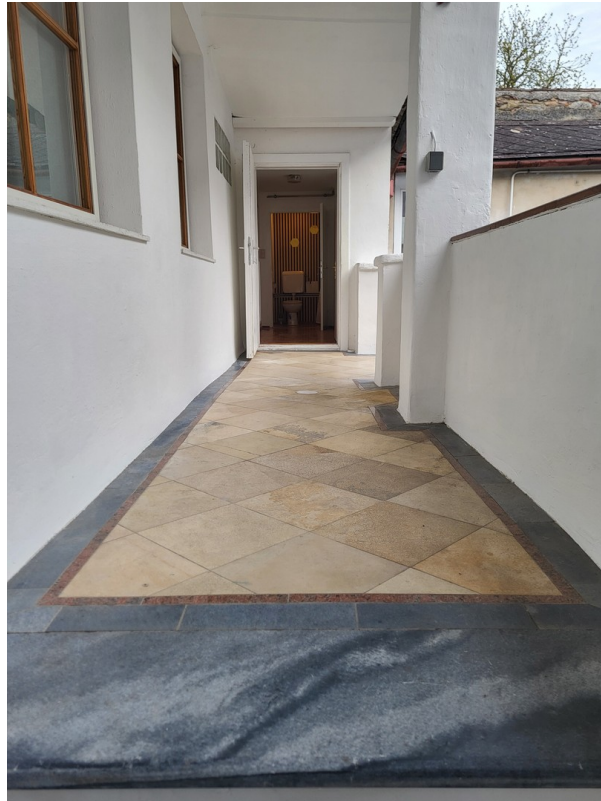

Gerne an Studenten.

Die Wohnung kann ab sofort gemietet werden. Eigener Treppenaufgang nur für diese Wohnung in den 1. Stock. Der Gang im 1. Stock, der zum Balkon und zur Wohnung führt kann ebenfalls benützt werden, da alleiniger Aufgang. Küche vollständig, neue Küchengeriffe, alles sorgfältig renoviert, neuer Vorhang und neue Plissees, ganz neues Bad, neue Tapete beim WC, neues großes London Bild und Bild in der Küche, Boden im Schlafzimmer echt Holz, geölt und Dielenboden in der Küche, Laminat im Wohnzimmer und Vorraum. Feuermelder für Vorraum, Wohnzimmer und Schlafzimmer. Die Wohnung ist sehr sonnig und zentral gelegen, sie ist rückseitig durch den großen Hof sehr ruhig!

Blick auf d. Gang zur Benützung

Exposé - Galerie

Gang mit Balkon links

Balkon

Exposé - Galerie

Blick auf den Eingang, 1. St.

Blick auf den Eingang 1. St.

Exposé - Galerie