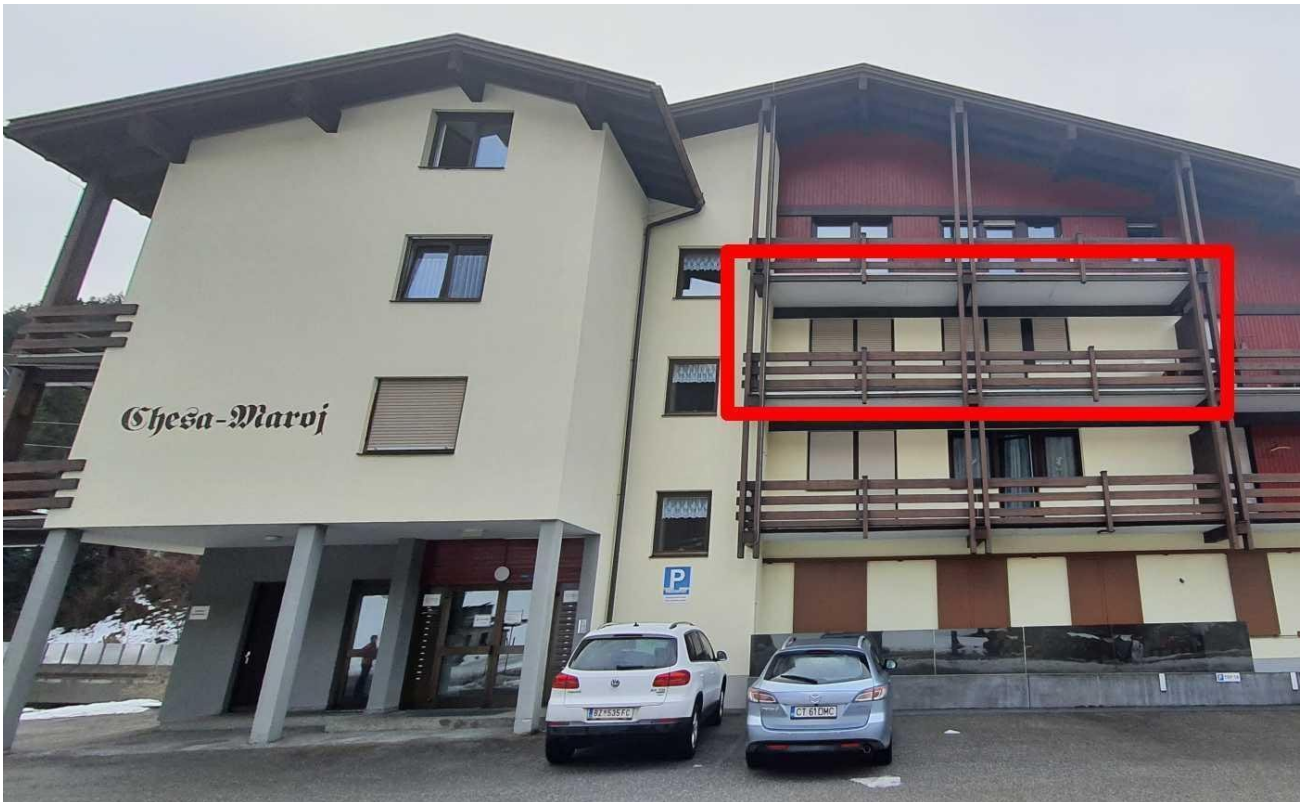

Exposé - Galerie